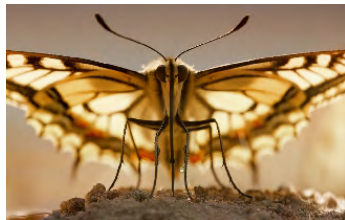

« RUSSIA GOLDEN TURTLE »

(CONCOURS RUSSE 2010)

L'EXPOSITION

Golden Turtle représente la plus grande exposition-concours des photographes de la nature en Russie.

DONNÉES TECHNIQUES

Cette exposition est constituée de :