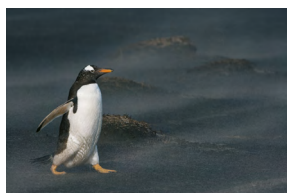

DONNÉES TECHNIQUES

Exposition intérieure constituée de :

- 1 panneau de présentation 40 x 60 cm
- 60 panneaux 40 x 60 cm plastifiés collés sur PVC
- 15 panneaux 50 x 75 cm plastifiés collés sur PVC
- 2 attaches au dos

Caisses de transport :

- Caisse 1 : 36 kg / 88 x 32 x 60 cm
- Caisse 2 : 35 kg / 30 x 30 x 50 cm