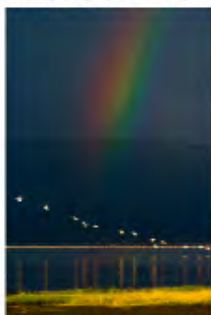

LYONNAIS Liène MENTION#42...

Maitan Gianni Rainbow o#1AE.tif